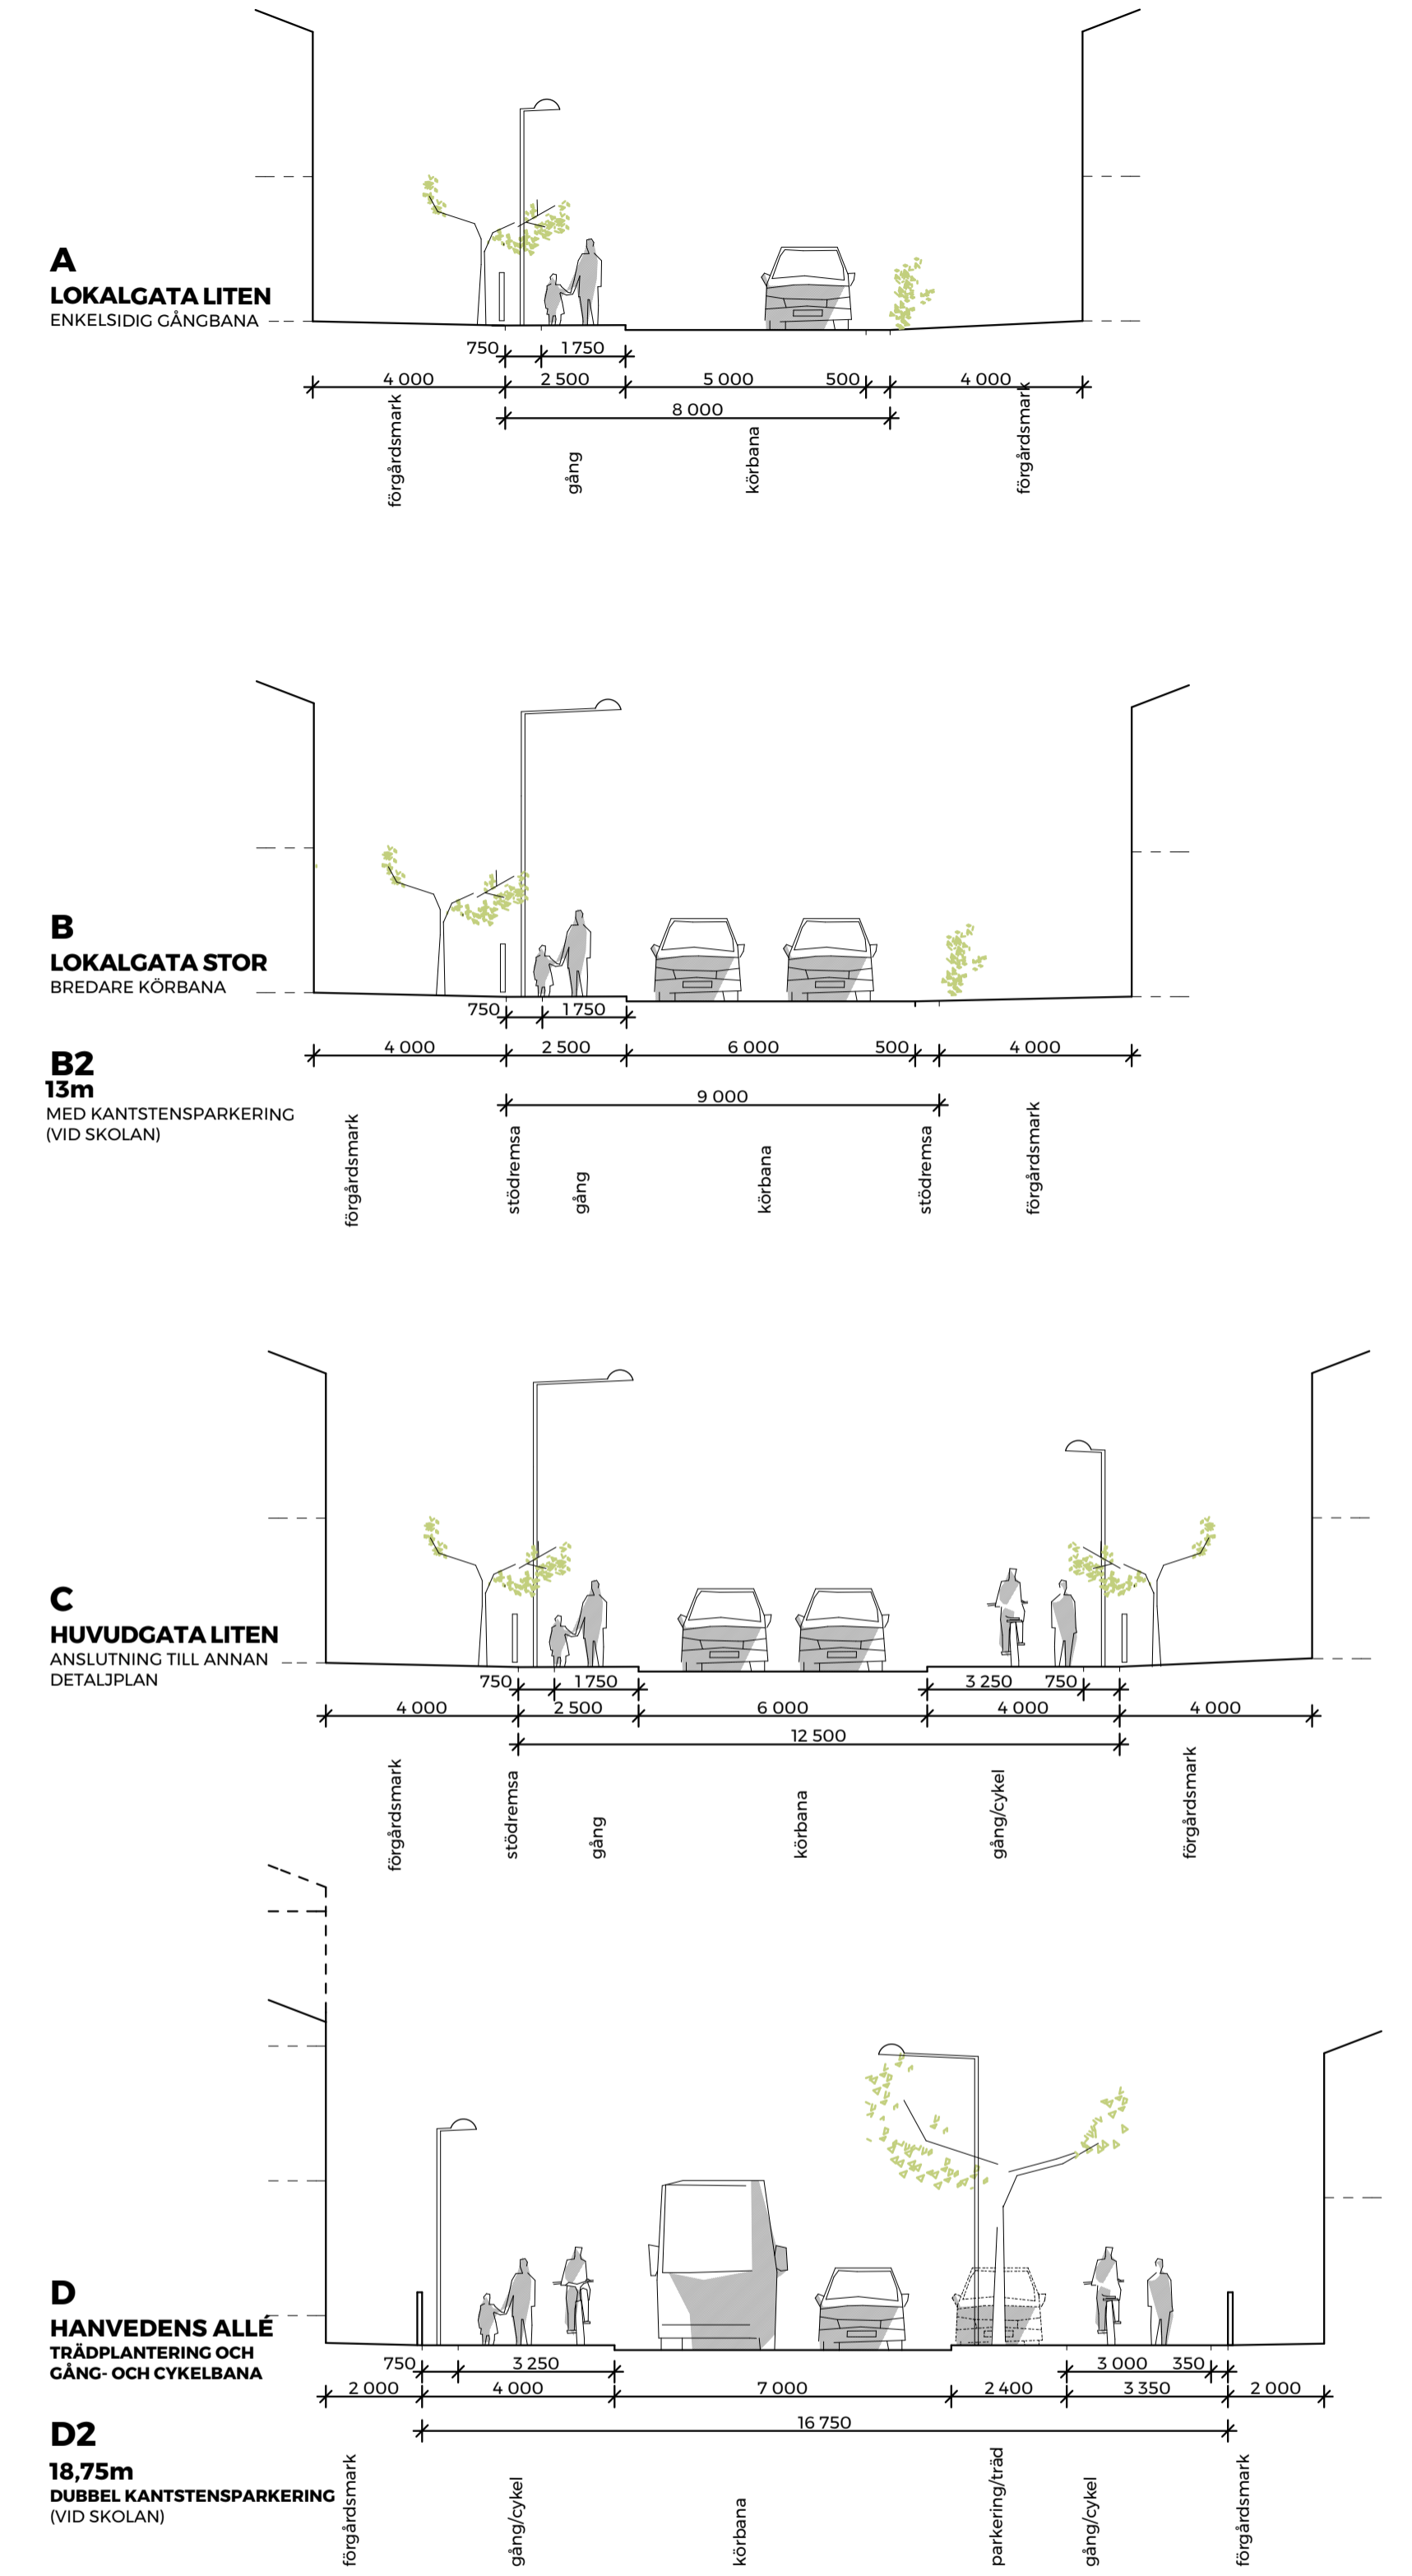

HÖJDKURVORNA REDOVISAR BEFINTLIGA FÖRHÅLLANDEN OCH KOMMER ATT ÄNDRAS. UNDERSTRUKNA PLUSHÖJDER ANGER UNGEFÄRLIGA PLANERADE HÖJDER

RIKSTENS FRILUFTSSTAD
 DETALJPLAN 4
 ILLUSTRATIONSPLAN
 17-12-04 SKALA 1:3000 (A3)
 ARK ENGSTRAND OCH SPEEK AB