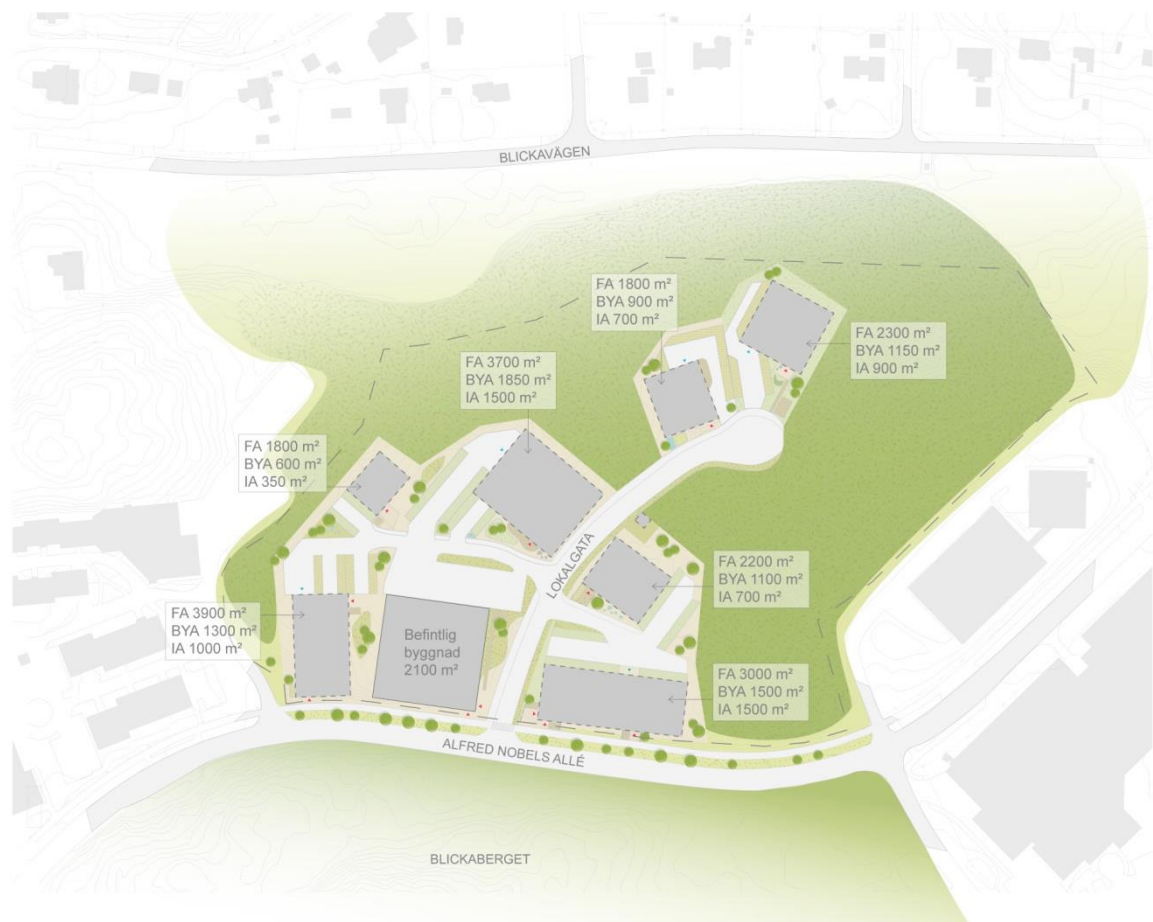

Alfred Nobels Allé