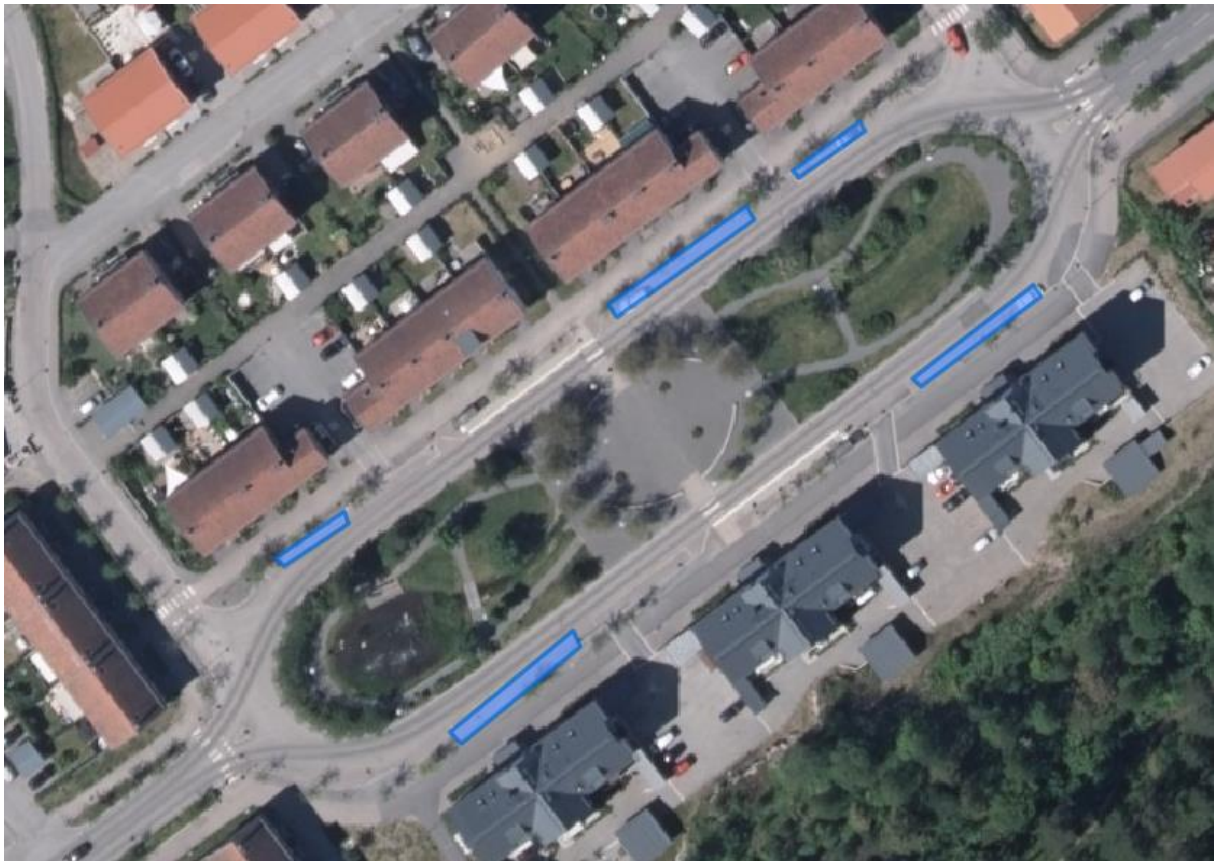

Tumba

Food truck Katrinebergsvägen 98-104, 107-111

Skala 1:800

© Botkyrka kommun