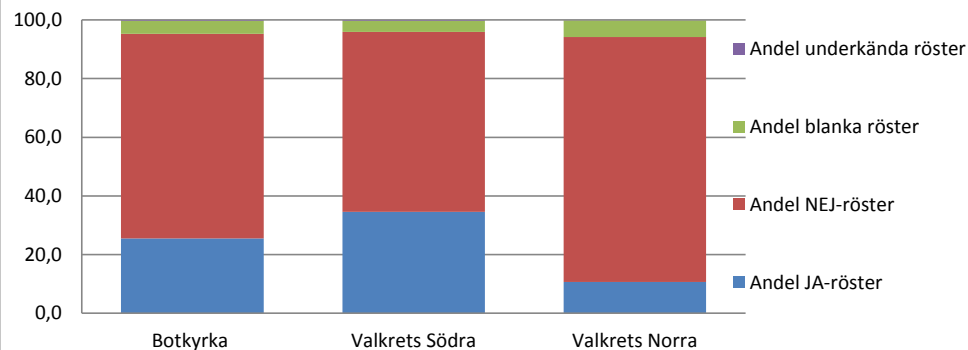

Folkomröstning 2014 - Eventuell delning av Botkyrka kommun

Antal räknade distrikt:

48

Slutligt resultat

Kommundelar	Antal JA-röster		Antal Blank-röster	Antal underkända röster		Summa röster	Röst berättigade	Valdeltagande	Andel		
	Antal JA-röster	Antal NEJ-röster		Andel JA-röster	Andel NEJ-röster				Andel blanka röster	Andel underkända röster	
Botkyrka	10709	29307	1906	75	41997	64940	64,7	25,5	69,8	4,5	0,2
Valkrets Södra	9037	16083	1012	48	26180	35094	74,6	34,5	61,4	3,9	0,2
Valkrets Norra	1672	13224	894	27	15817	29846	53,0	10,6	83,6	5,7	0,2
Tullinge	7506	3450	283	24	11263	13313	84,6	66,6	30,6	2,5	0,2
Botkyrka exkl Tullinge	3203	25857	1623	51	30734	51627	59,5	10,4	84,1	5,3	0,2
Norra Tullinge	4810	2180	184	16	7190	8594	83,7	66,9	30,3	2,6	0,2
Södra Tullinge	2696	1270	99	8	4073	4719	86,3	66,2	31,2	2,4	0,2
Norra Tumba	364	3115	183	6	3668	5230	70,1	9,9	84,9	5,0	0,2
Södra Tumba / Grödinge	1167	9518	546	18	11249	16551	68,0	10,4	84,6	4,9	0,2
Alby	635	3841	240	6	4722	9302	50,8	13,4	81,3	5,1	0,1
Fittja	315	2286	191	8	2800	5529	50,6	11,3	81,6	6,8	0,3
Hallunda/Norsborg	722	7097	463	13	8295	15015	55,2	8,7	85,6	5,6	0,2

Valdeltagande per valkrets

Resultat per valkrets

Valdeltagande Tullinge /övriga kommunen

Resultat Tullinge / övriga kommunen

Valdeltagande norra / södra Tullinge

Resultat norra / södra Tullinge

Valdeltagande norra / södra Tumba