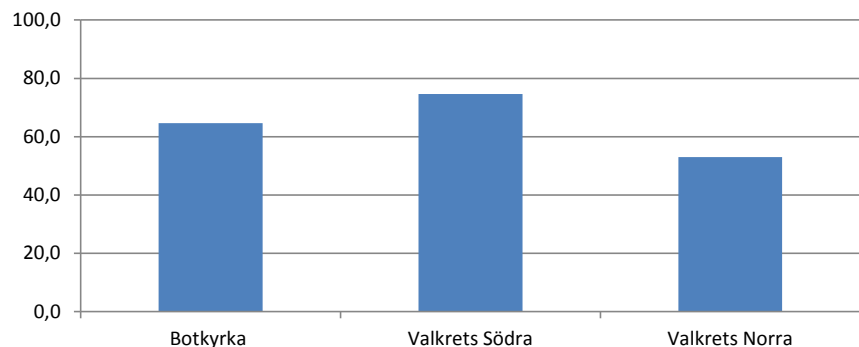

Folkomröstning 2014 - Eventuell delning av Botkyrka kommun

Antal räknade distrikt:

48

Slutligt resultat

Kommundelar	Antal JA-röster		Antal Blank-röster	Antal underkända röster		Summa röster	Röst berättigade	Valdeltagande	Andel		
	Antal JA-röster	Antal NEJ-röster		Andel JA-röster	Andel NEJ-röster				Andel blanka röster	Andel underkända röster	
Botkyrka	10709	29307	1906	75	41997	64940	64,7	25,5	69,8	4,5	0,2
Valkrets Södra	9037	16083	1012	48	26180	35094	74,6	34,5	61,4	3,9	0,2
Valkrets Norra	1672	13224	894	27	15817	29846	53,0	10,6	83,6	5,7	0,2
Tullinge	7506	3450	283	24	11263	13313	84,6	66,6	30,6	2,5	0,2
Botkyrka exkl Tullinge	3203	25857	1623	51	30734	51627	59,5	10,4	84,1	5,3	0,2
Norra Tullinge	4810	2180	184	16	7190	8594	83,7	66,9	30,3	2,6	0,2
Södra Tullinge	2696	1270	99	8	4073	4719	86,3	66,2	31,2	2,4	0,2
Norra Tumba	364	3115	183	6	3668	5230	70,1	9,9	84,9	5,0	0,2
Södra Tumba / Grödinge	1167	9518	546	18	11249	16551	68,0	10,4	84,6	4,9	0,2
Alby	635	3841	240	6	4722	9302	50,8	13,4	81,3	5,1	0,1
Fittja	315	2286	191	8	2800	5529	50,6	11,3	81,6	6,8	0,3
Hallunda/Norsborg	722	7097	463	13	8295	15015	55,2	8,7	85,6	5,6	0,2

Valdeltagande per valkrets

Resultat per valkrets

Valdeltagande Tullinge /övriga kommunen

Resultat Tullinge / övriga kommunen

Valdeltagande norra / södra Tullinge

Resultat norra / södra Tullinge

Valdeltagande norra / södra Tumba