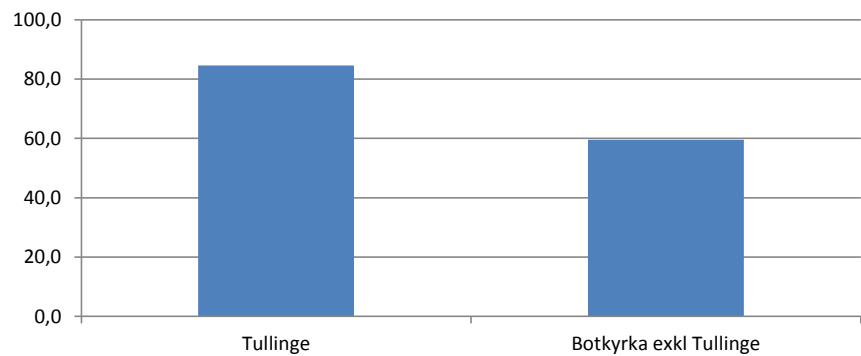

Folkomröstning 2014 - Eventuell delning av Botkyrka kommun

Antal räknade distrikt:

48

Slutligt resultat

Kommundelar	Antal JA-röster		Antal Blank-röster	Antal underkända röster		Summa röster	Röst berättigade	Valdeltagande	Andel		
	Antal JA-röster	Antal NEJ-röster		Andel JA-röster	Andel NEJ-röster				Andel blanka röster	Andel underkända röster	
Botkyrka	10709	29307	1906	75	41997	64940	64,7	25,5	69,8	4,5	0,2
Valkrets Södra	9037	16083	1012	48	26180	35094	74,6	34,5	61,4	3,9	0,2
Valkrets Norra	1672	13224	894	27	15817	29846	53,0	10,6	83,6	5,7	0,2
Tullinge	7506	3450	283	24	11263	13313	84,6	66,6	30,6	2,5	0,2
Botkyrka exkl Tullinge	3203	25857	1623	51	30734	51627	59,5	10,4	84,1	5,3	0,2
Norra Tullinge	4810	2180	184	16	7190	8594	83,7	66,9	30,3	2,6	0,2
Södra Tullinge	2696	1270	99	8	4073	4719	86,3	66,2	31,2	2,4	0,2
Norra Tumba	364	3115	183	6	3668	5230	70,1	9,9	84,9	5,0	0,2
Södra Tumba / Grödinge	1167	9518	546	18	11249	16551	68,0	10,4	84,6	4,9	0,2
Alby	635	3841	240	6	4722	9302	50,8	13,4	81,3	5,1	0,1
Fittja	315	2286	191	8	2800	5529	50,6	11,3	81,6	6,8	0,3
Hallunda/Norsborg	722	7097	463	13	8295	15015	55,2	8,7	85,6	5,6	0,2

Valdeltagande per valkrets

Resultat per valkrets

Valdeltagande Tullinge /övriga kommunen

Resultat Tullinge / övriga kommunen

Valdeltagande norra / södra Tullinge

Resultat norra / södra Tullinge

Valdeltagande norra / södra Tumba