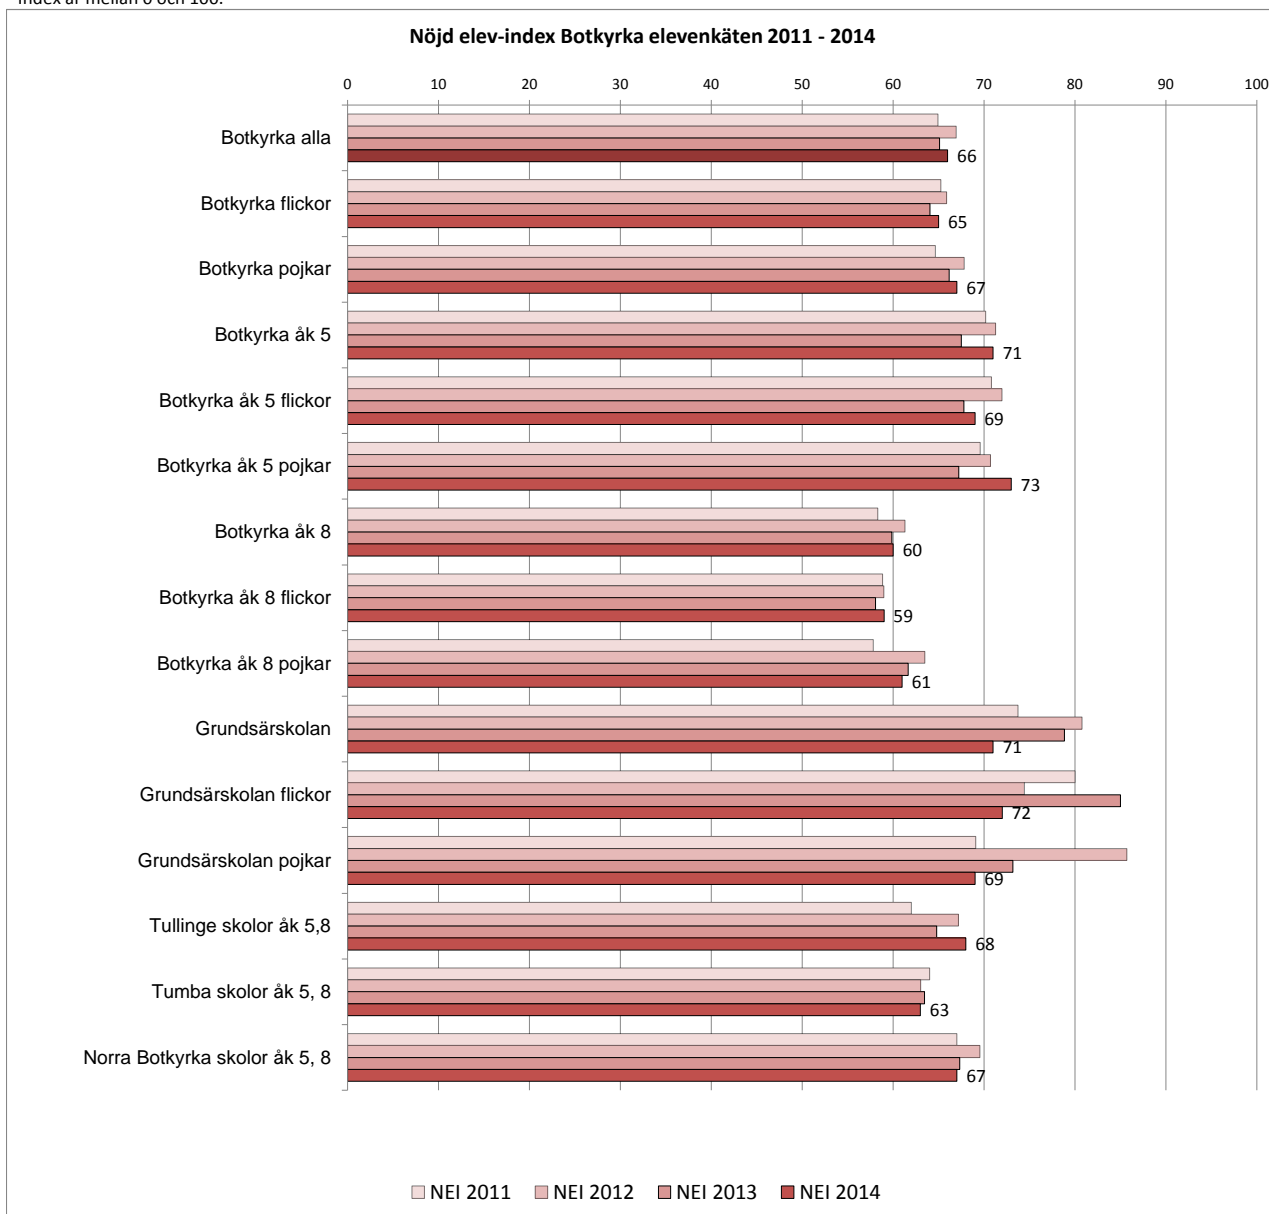

## Nöjd elev-index 2014

### I Nöjd elev-index ingår frågorna:

Om du tänker på din skola, hur nöjd är du då med den?

Är din skola lika bra som du hoppades att den skulle vara?

Tänk dig en perfekt skola. Hur nära en sådan perfekt skola tycker du att din skola kommer?

Frågorna besvaras på en skala 1-10

Index är mellan 0 och 100.