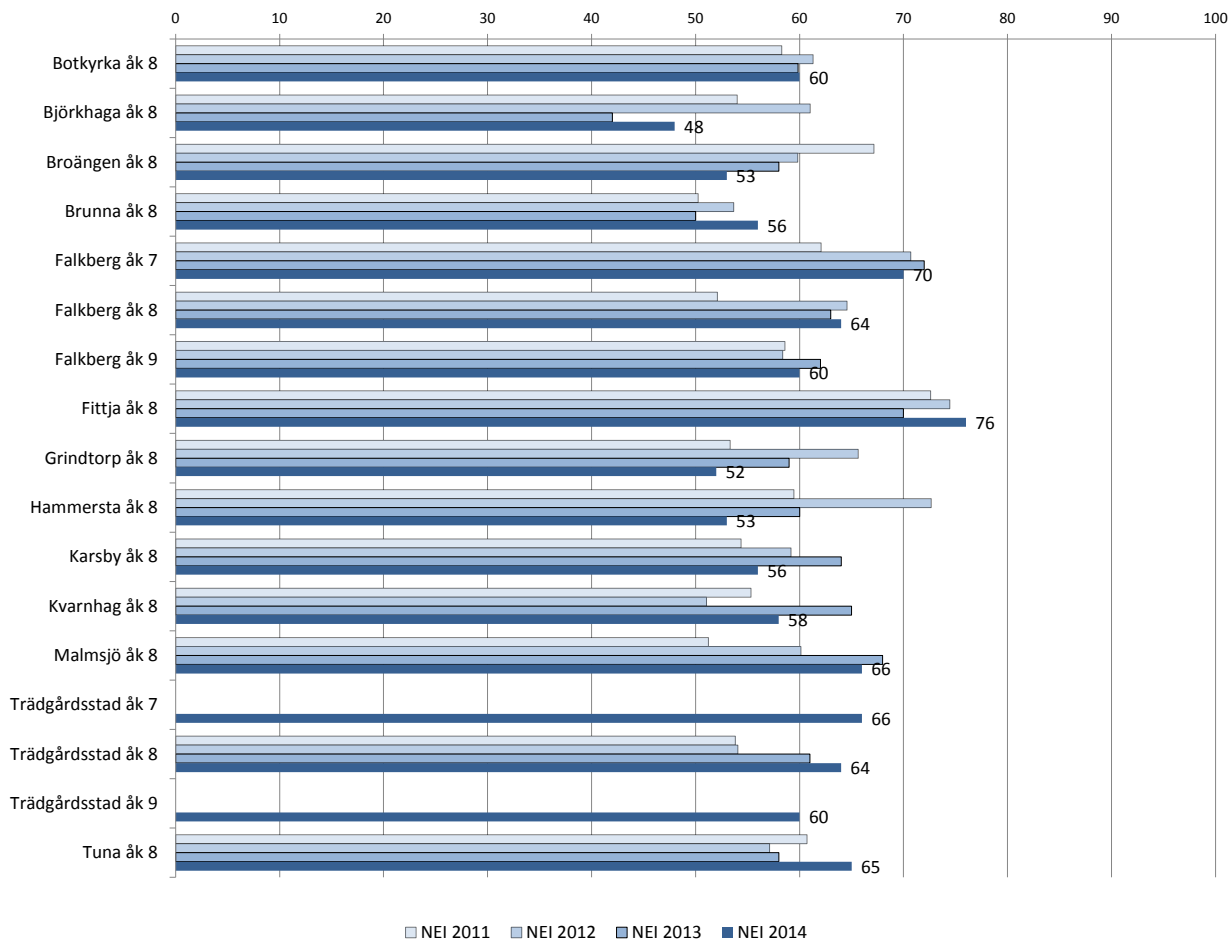

Nöjd elev-index (NEI) elever i år 5 elevenkäten 2011 - 2014

Nöjd elev-index (NEI) elever i år 8 elevenkäten 2011 - 2014