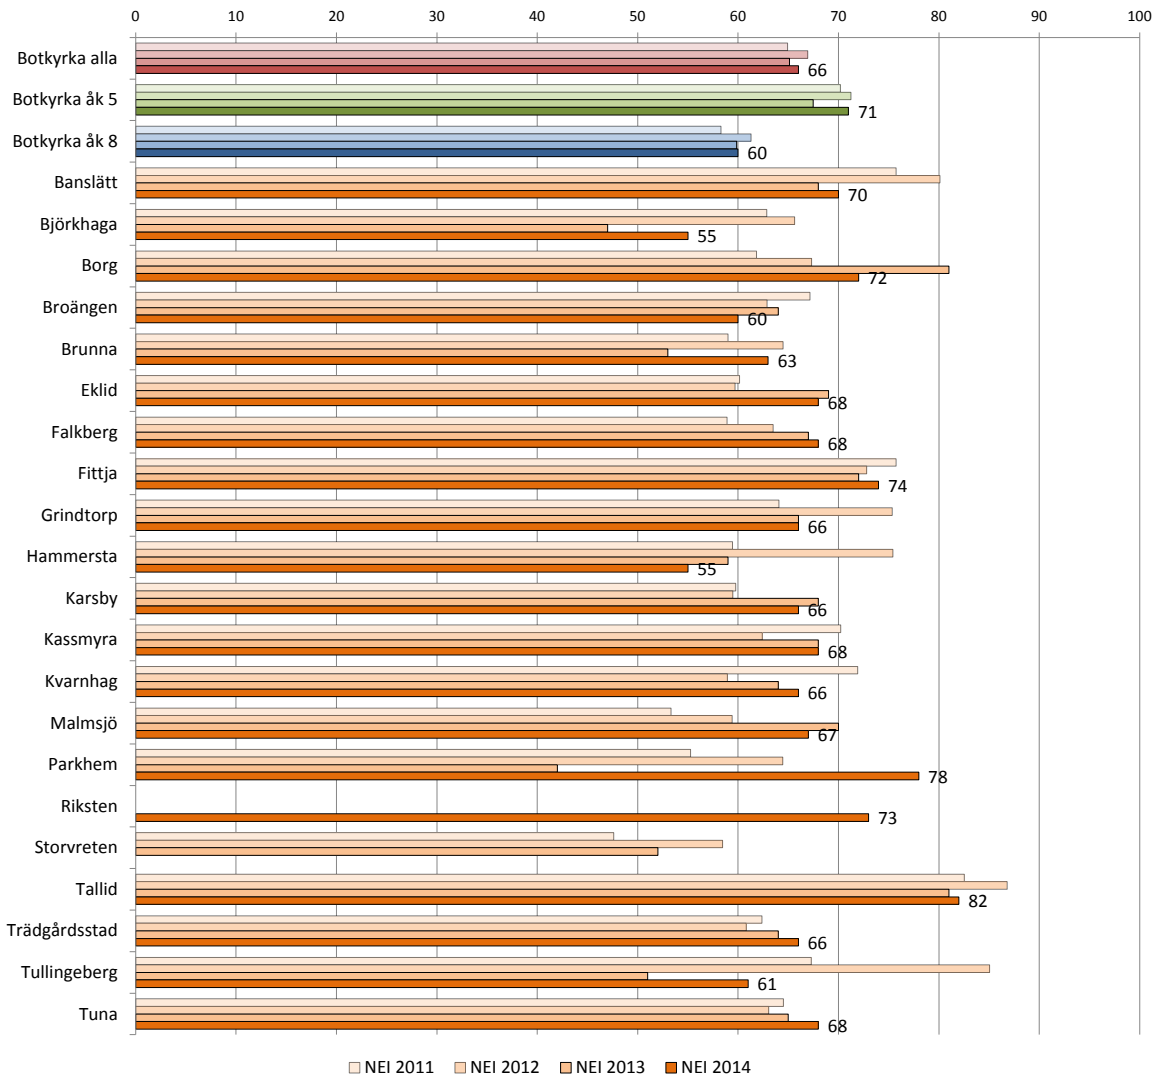

Nöjd elev-index Botkyrkas skolor elevenkäten 2011 - 2014